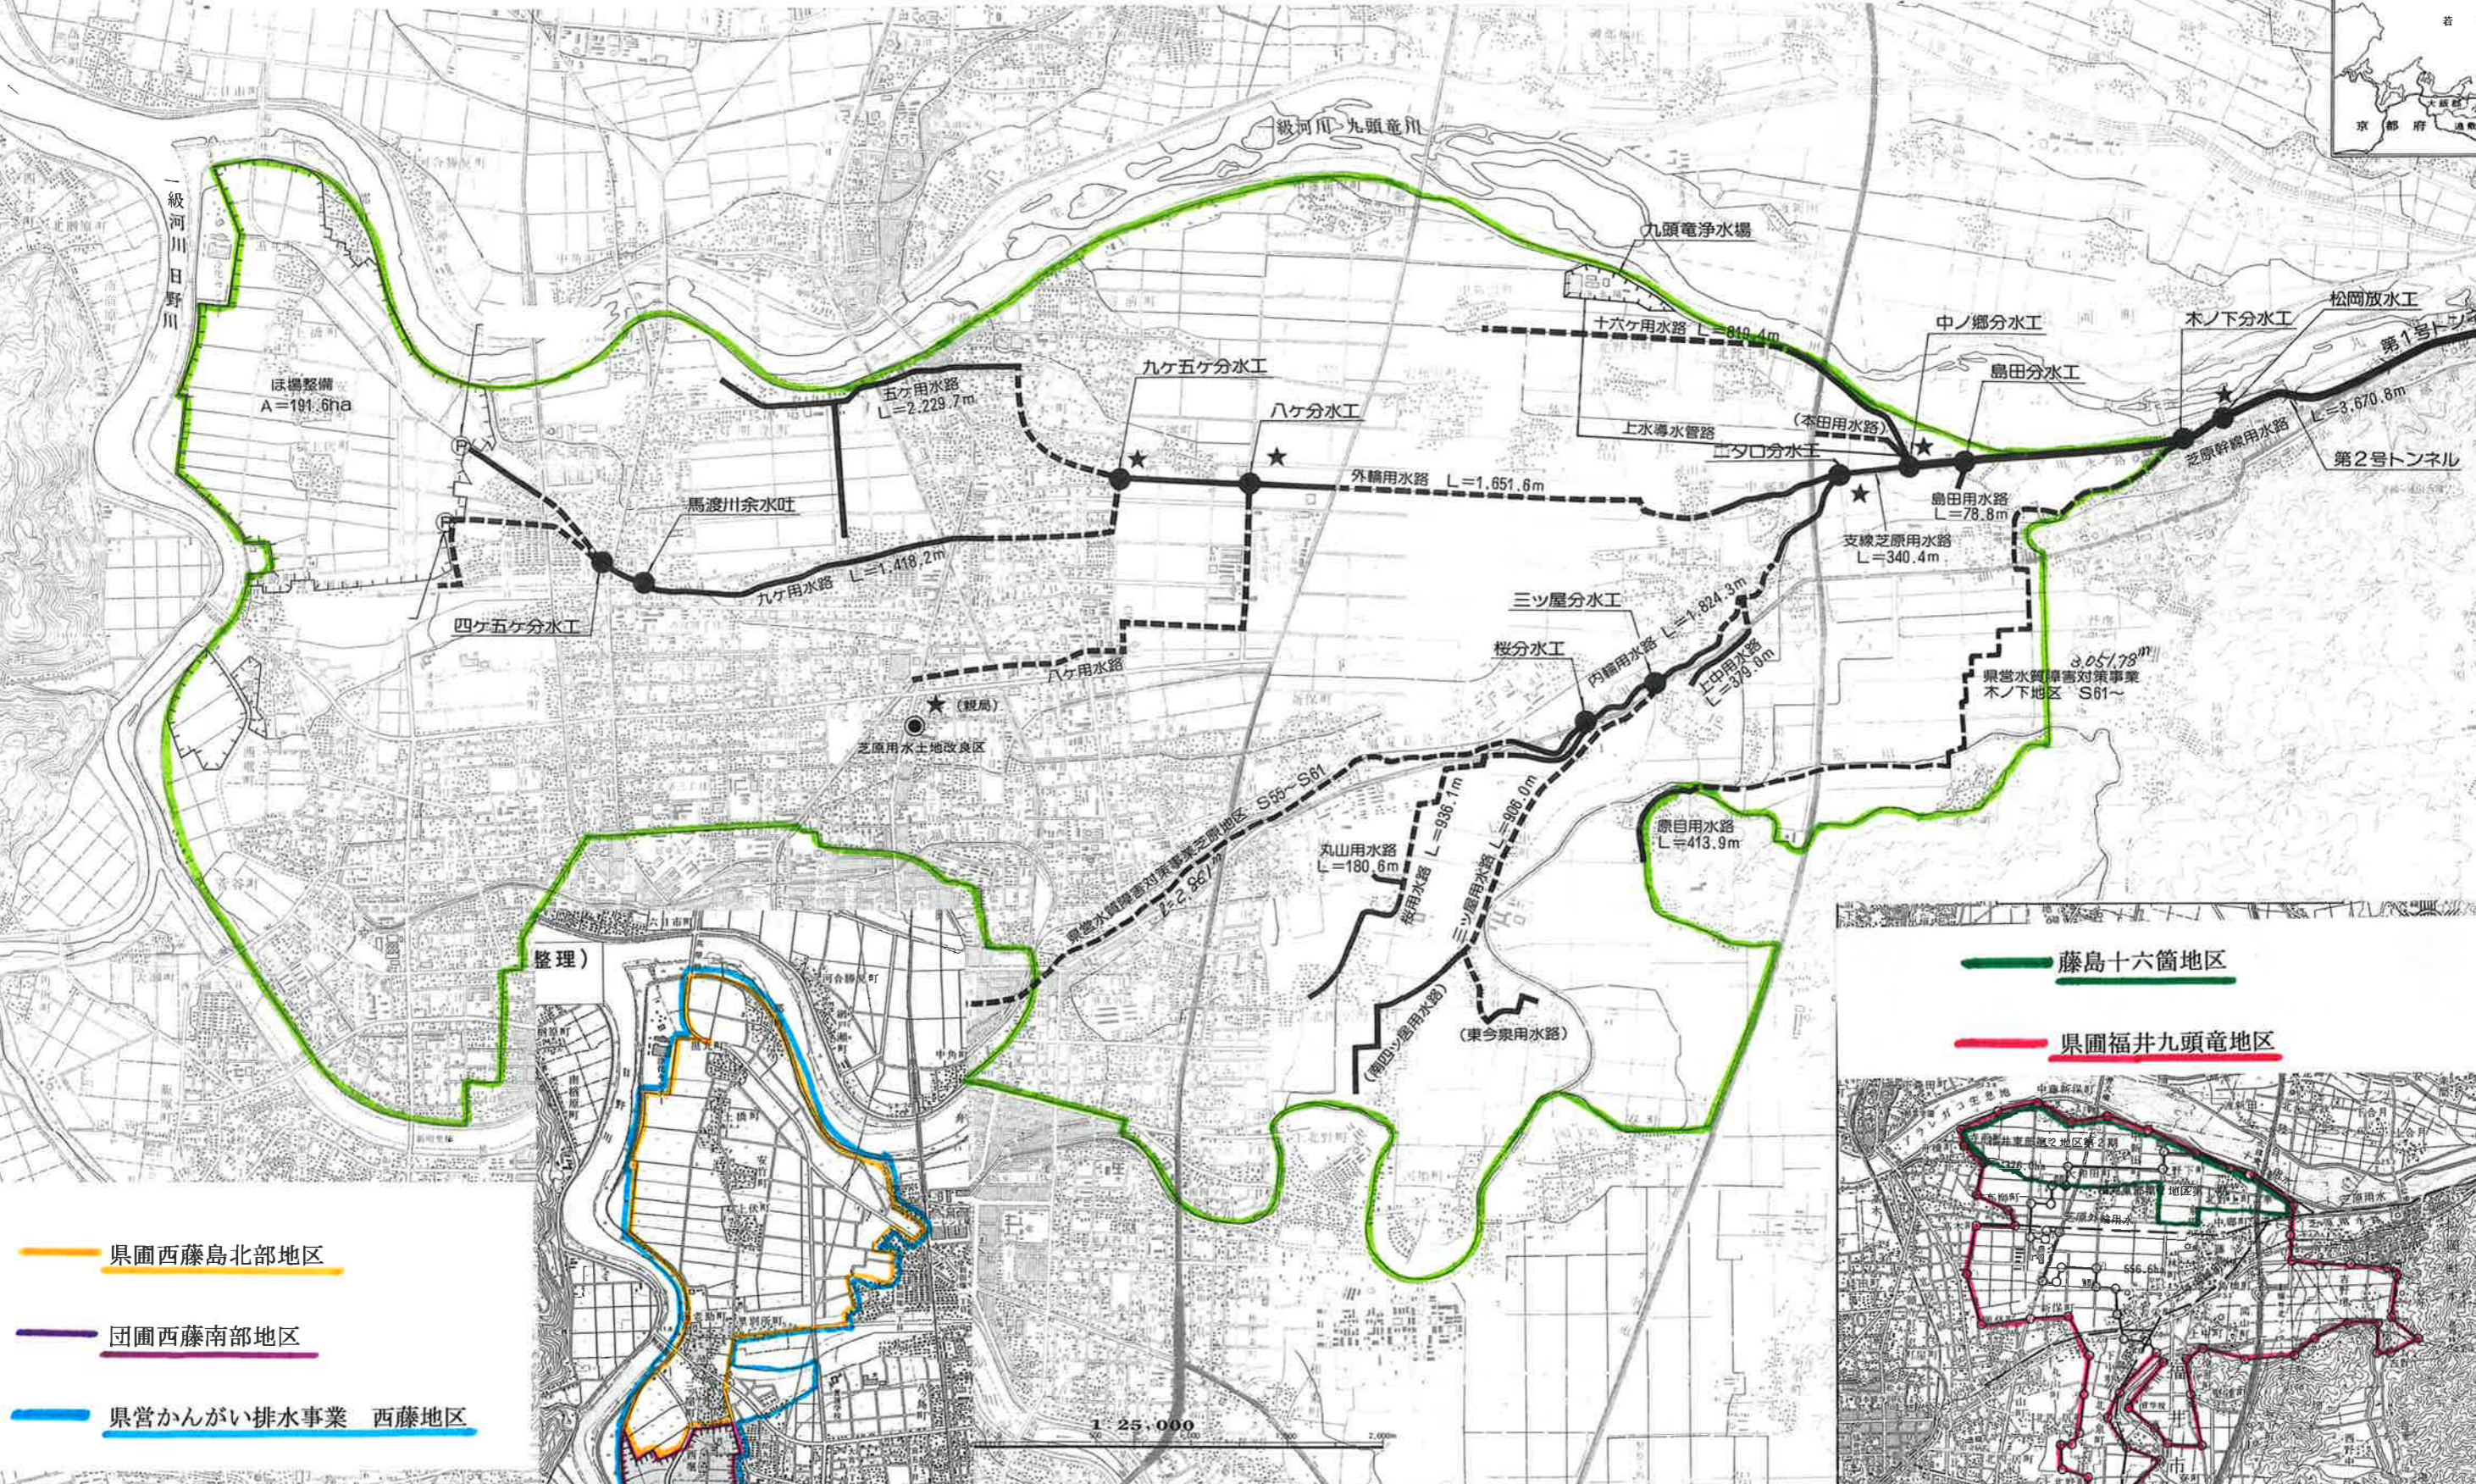

芝原用水土地改良区 受益図

- 県圃西藤島北部地区
- 団圃西藤南部地区
- 県営かんがい排水事業 西藤地区